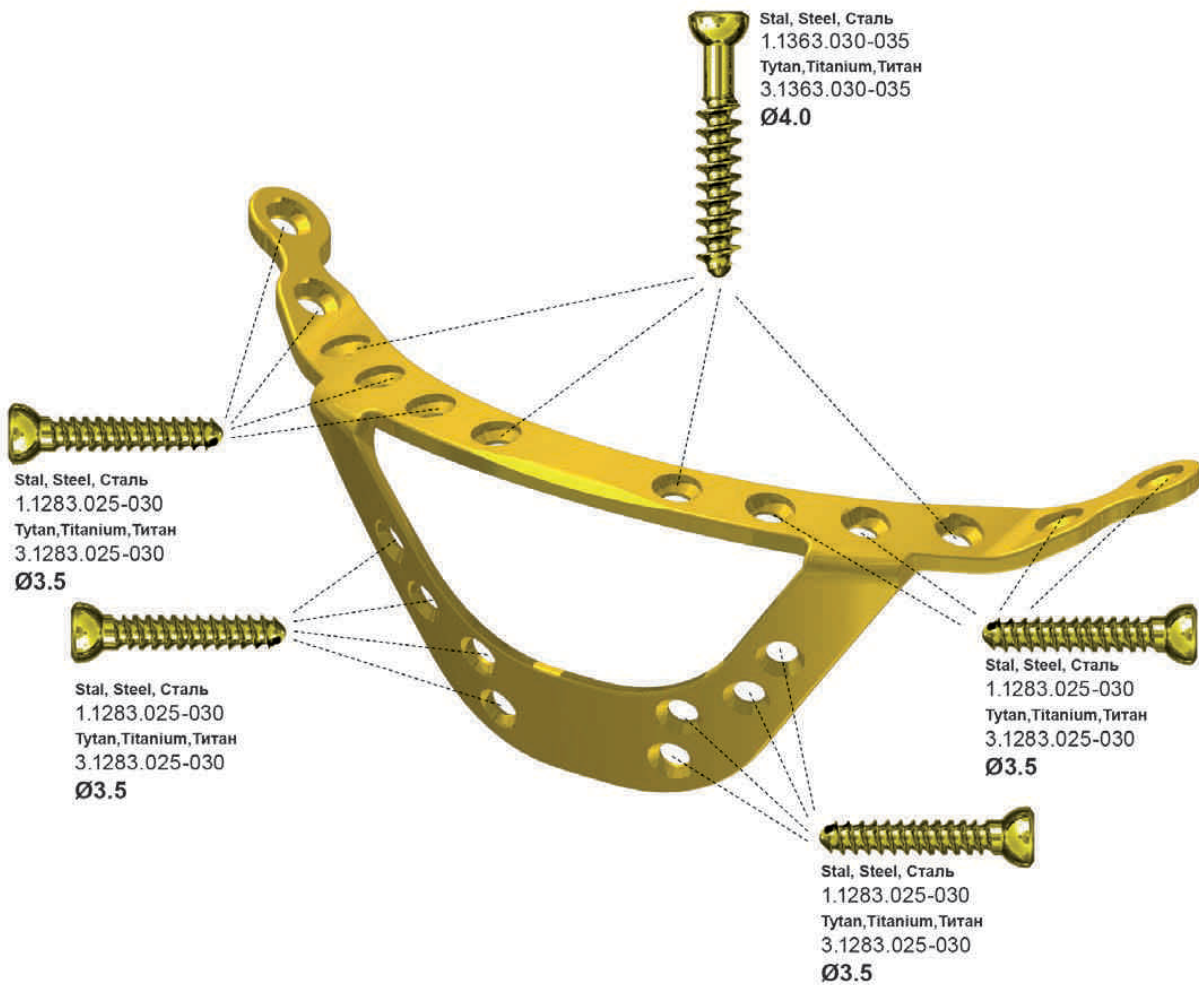

Nr katalogowy, Catalogue No., № по кат.	
Stal Steel Сталь	Tytan Titanium Титан
1.3194.100	3.3194.100

Stosować z zestawem do zespoień miednicy 40.6000.600
 Use with set for pelvic fixation 40.6000.600
 Применять с набором для фиксации таза 40.6000.600