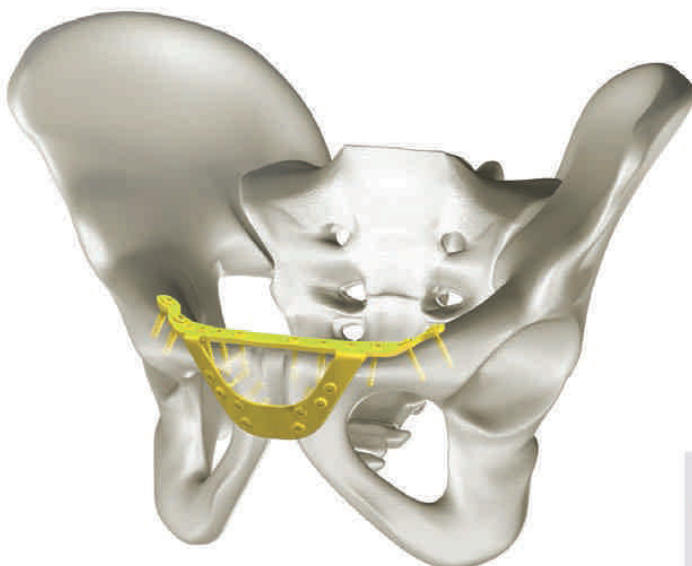

Nr katalogowy, Catalogue No., № по кат.	
Stal Steel Сталь	Tytan Titanium Титан
1.3194.100	3.3194.100

Stosować z zestawem do zespoień miednicy 40.6000.600
 Use with set for pelvic fixation 40.6000.600
 Применять с набором для фиксации таза 40.6000.600